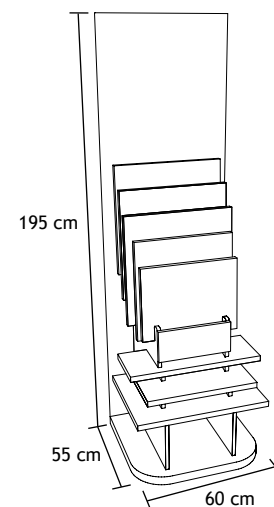

STÄNDER FÜR BODENBELAG

Ständer MDF für Bodenbelag für 8 Bodensteine

€ 200,00