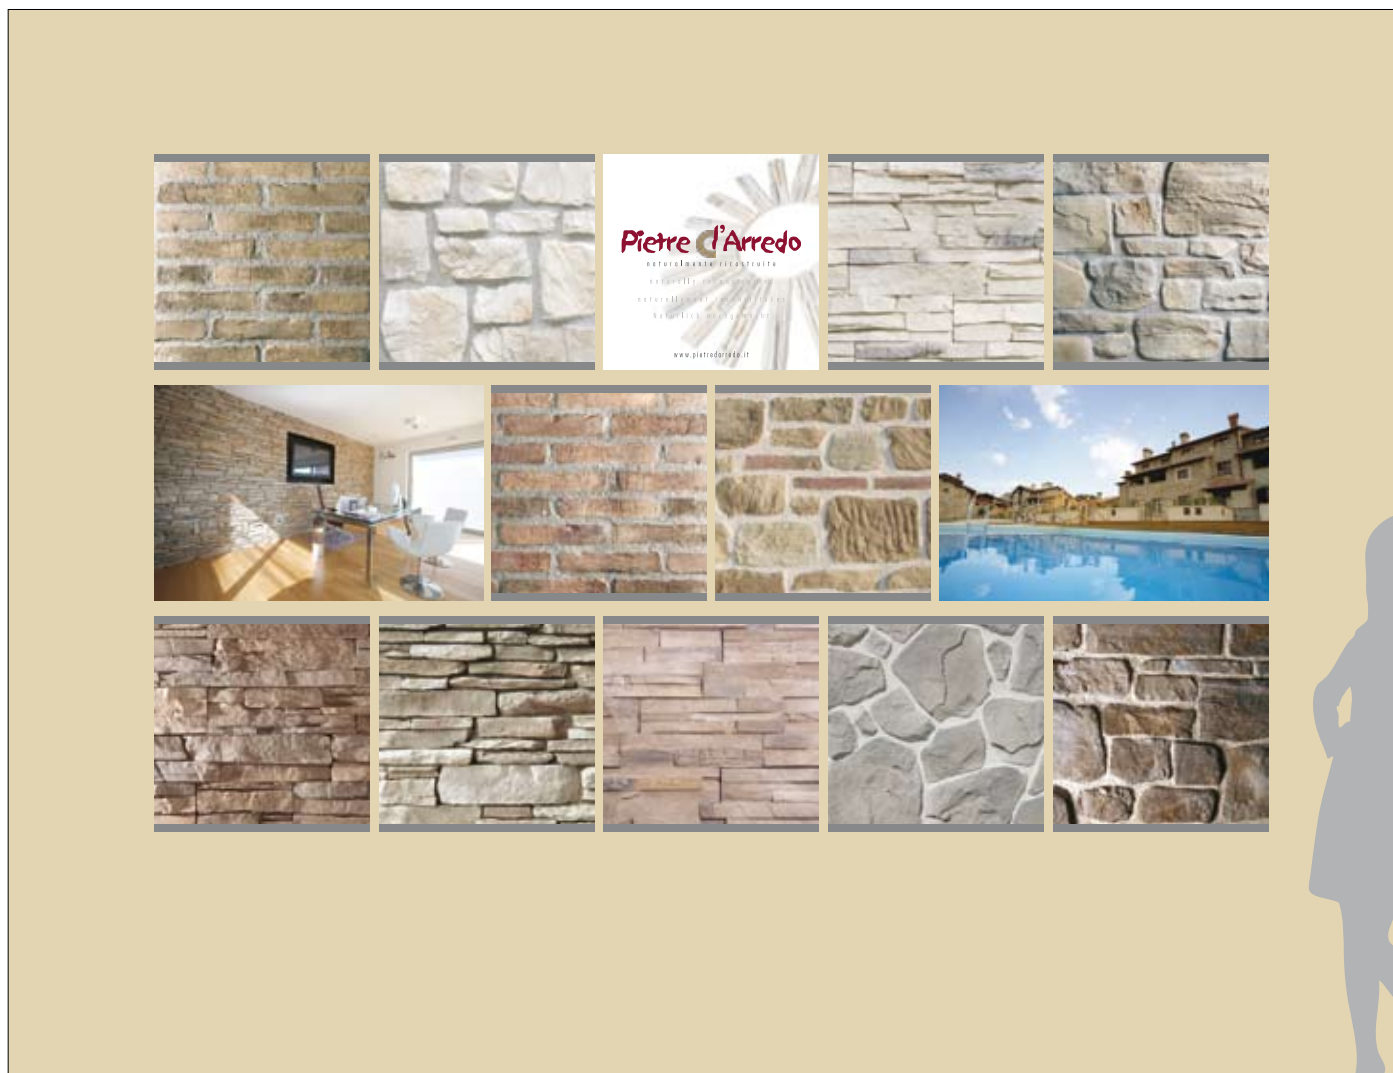

Die verschiedene Kombinationen von Paneelen und Fotos bilden schöne Effekte auf der Wände.

A

€ 505,00

B

€ 420,00

C

€ 495,00

D

€ 610,00

E

€ 650,00

F

€ 810,00

G

€ 810,00

H

€ 985,00

COLORI DI BASE BACKGROUND COLOURS FOND COLORE BUNTER HINTERGRUND

Utilizzare una parete colorata come sfondo alle pareti allestite, mette in risalto la pietra e permette di creare effetti decorativi interessanti.