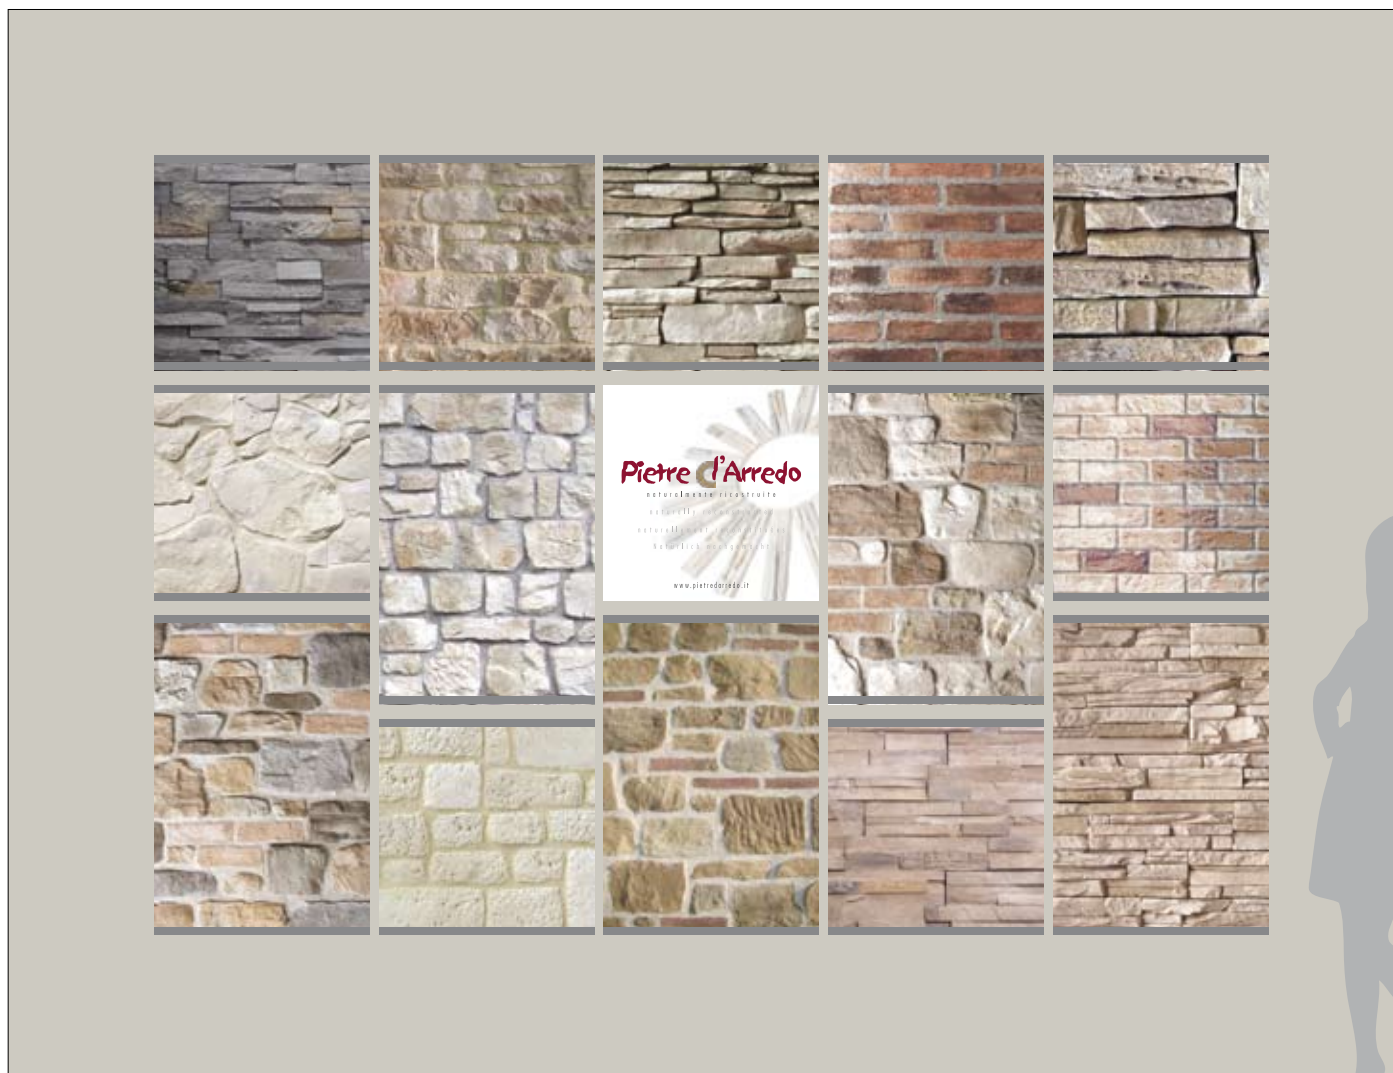

Die verschiedene Kombinationen von Paneelen und Fotos bilden schöne Effekte auf der Wände.

A

€ 505,00

B

€ 420,00

C

€ 495,00

D

€ 985,00

COLORI DI BASE BACKGROUND COLOURS FOND COLORE BUNTER HINTERGRUND

Utilizzare una parete colorata come sfondo alle pareti allestite, mette in risalto la pietra e permette di creare effetti decorativi interessanti.