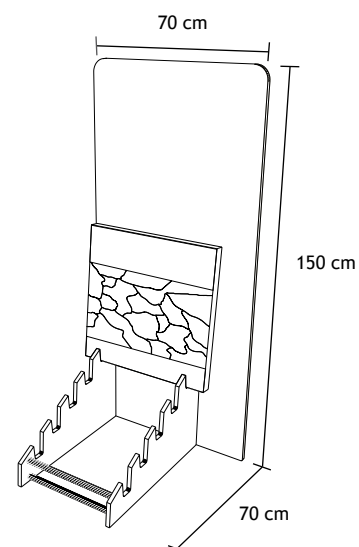

PANNEAU
Panneau de bois aggloméré

PANEEL
Laminierte Spanplatte

CULLA

Culla in MDF

contenente n. 5 pannelli 56x56 cm

CRADLE

MDF cradle

display for 5 panels 56x56 cm

BERCEAU

Berceau en MDF

avec 5 panneaux 56x56 cm

WIEGE

Fächerständer MDF

mit 5 Paneelen 56x56 cm

€ 295,00

TOTEM PER INTERNO

Espositore a bandiera con struttura in metallo per esporre n. 12 pannelli 56x56 cm

DISPLAY UNIT FOR INDOORS

Wing panel display with steel frame to display 12 panels 56x56 cm

PRÉSENTOIR POUR L'INTÉRIEUR

Présentoir en éventail pour l'exposition de 12 panneaux 56x56 cm