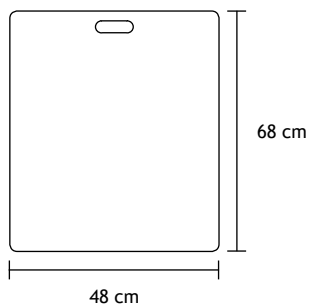

€ 6,00

PANNELLO
Pannello in MDF

DISPLAY BOARD
MDF display board

PANNEAU
Panneau en MDF

PANEEL
Paneel MDF