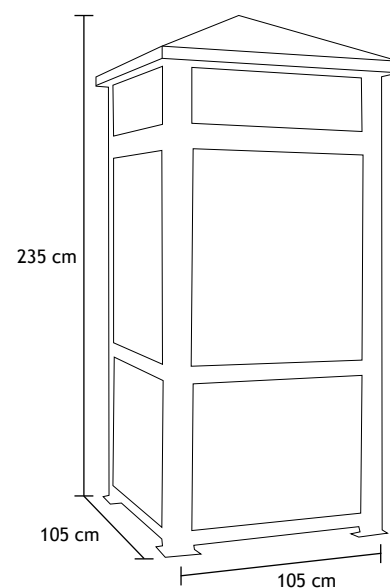

TOTEM PER ESTERNO

Struttura in acciaio verniciato
contenente n. 8 pannelli

DISPLAY UNIT FOR OUTDOORS

Painted steel display unit
for 8 panels

PRÉSENTOIR POUR EXTÉRIEUR

Structure en acier verni
contenant n. 8 panneaux

TOTEM - STÄNDER FÜR AUSSEN

Aus lackiertem Holz, für 8 Paneele

€ 1 500,00