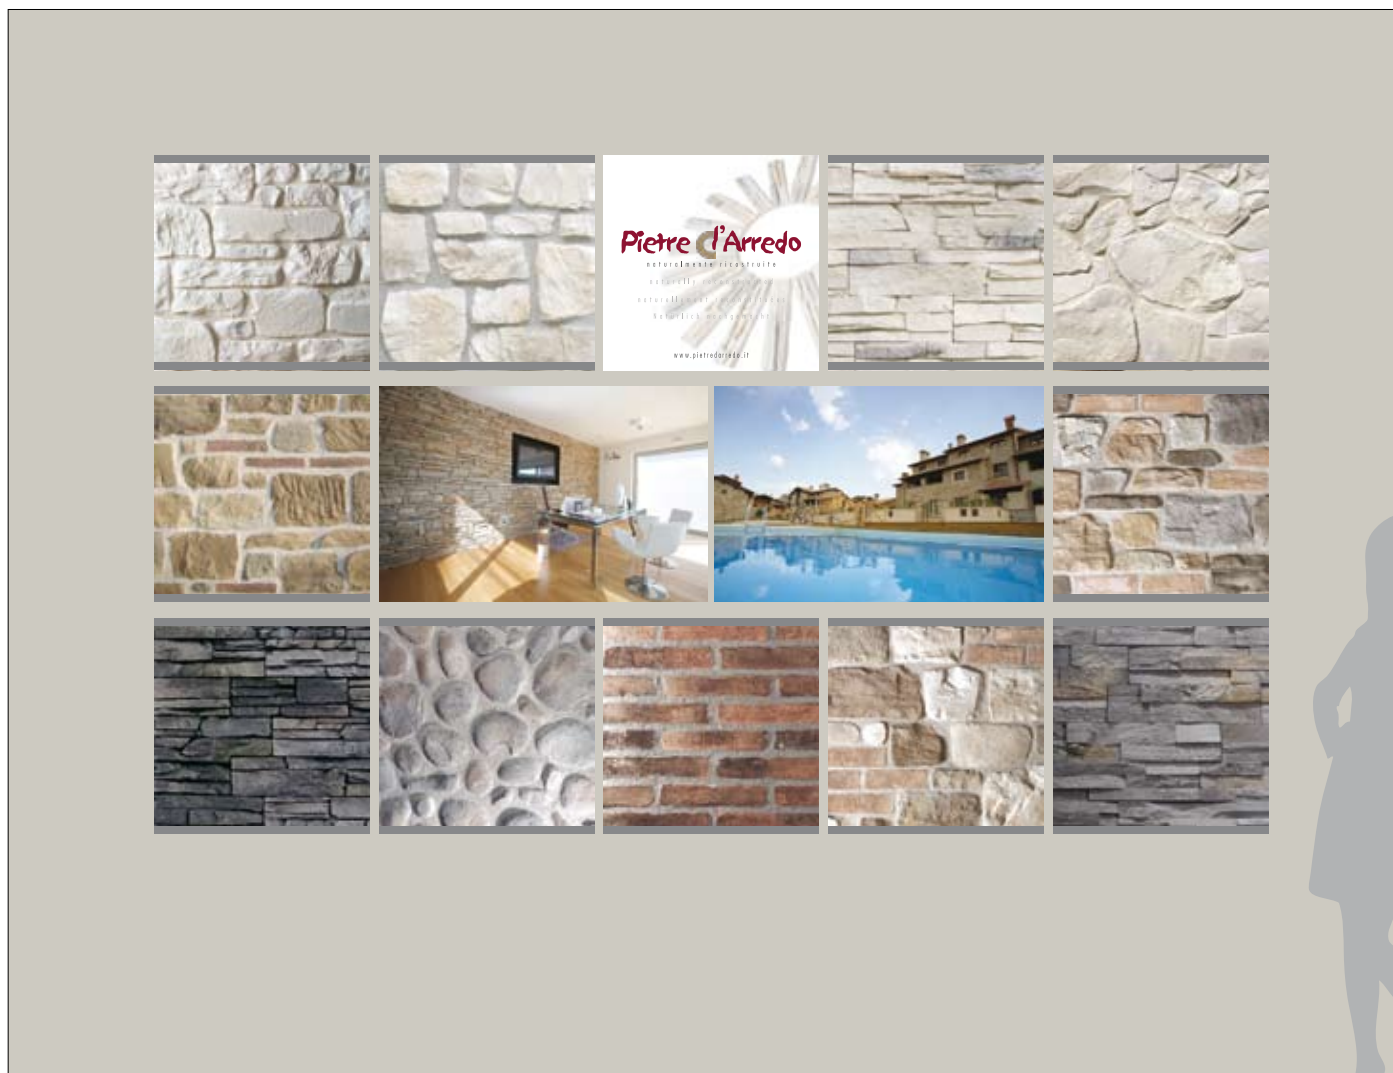

Die verschiedene Kombinationen von Paneelen und Fotos bilden schöne Effekte auf der Wände.

A

€ 505,00

B

€ 420,00

C

€ 495,00

D

€ 610,00

E

€ 650,00

F

€ 810,00

G

€ 810,00

H

€ 985,00

COLORI DI BASE BACKGROUND COLOURS FOND COLORE BUNTER HINTERGRUND

Utilizzare una parete colorata come sfondo alle pareti allestite, mette in risalto la pietra e permette di creare effetti decorativi interessanti.