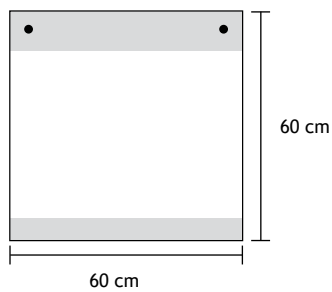

PANNELLO
Pannello in truciolare nobilitato

PANEL
Faced chipboard panel

PANNEAU
Panneau de bois aggloméré

PANEEL
Laminierte Spanplatte