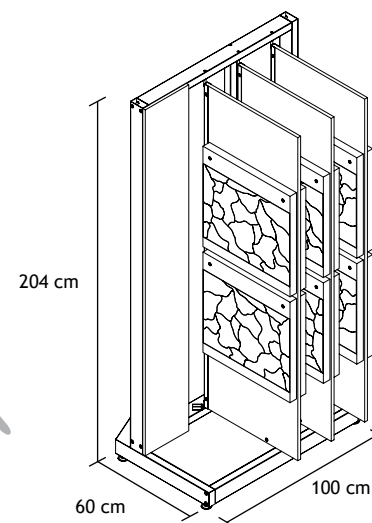

TOTEM PER INTERNO

Espositore a bandiera con struttura in metallo per esporre n. 12 pannelli 56x56 cm

DISPLAY UNIT FOR INDOORS

Wing panel display with steel frame to display 12 panels 56x56 cm

PRÉSENTOIR POUR L'INTÉRIEUR

Présentoir en éventail pour l'exposition de 12 panneaux 56x56 cm

TOTEM - STÄNDER FÜR INNEN

Fächerständer mit Struktur aus Metall für 12 Paneele 56 x 56 cm

€ 790,00