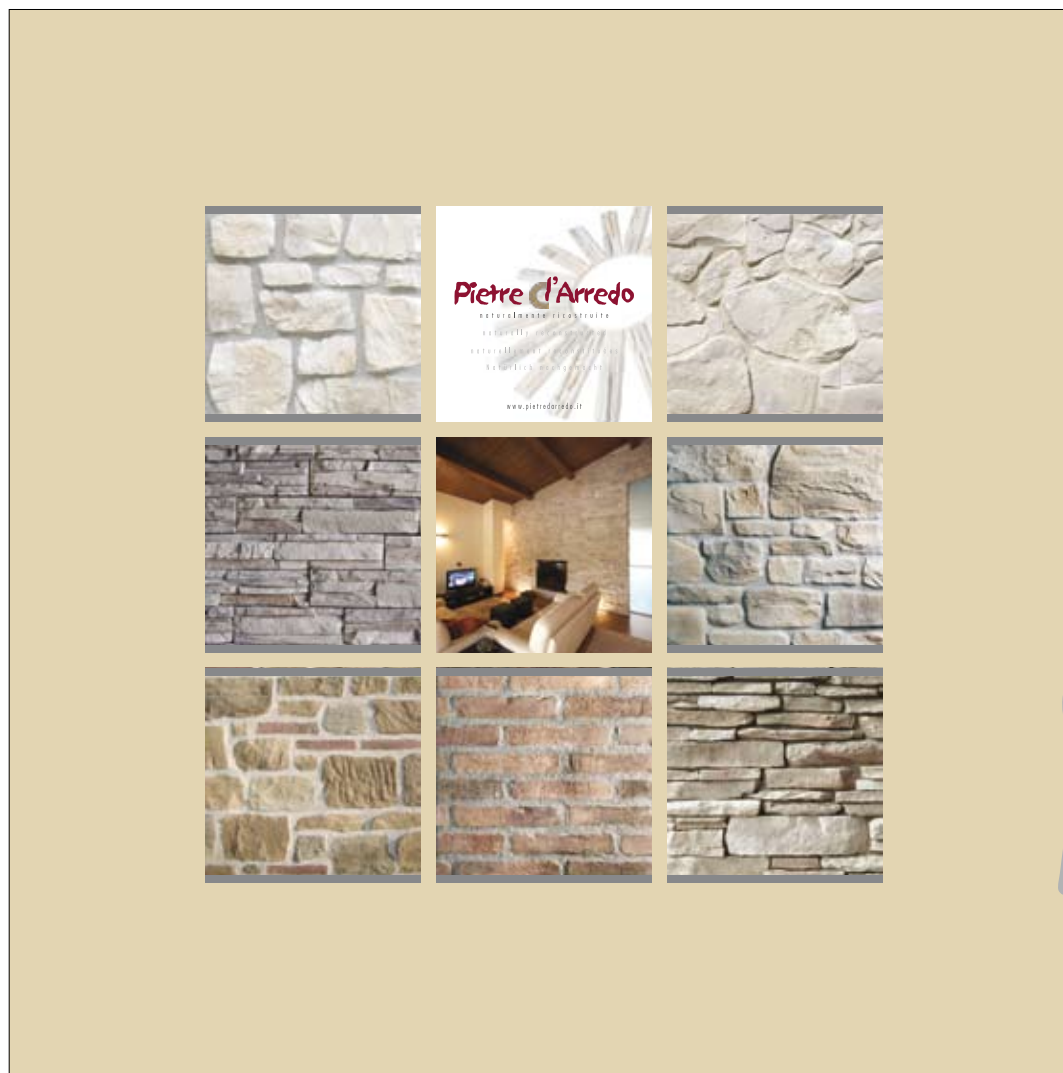

Aus lackiertem Holz, für 8 Paneele

€ 1 500,00

PARETI ESPOSITIVE
WALL DISPLAYS
PAROIS AMÉNAGÉES
GESTALTETE WÄNDE

Le diverse combinazioni di pannelli espositivi abbinati alle stampe fotografiche danno vita a pareti espositive di grande effetto scenografico.

Die verschiedene Kombinationen von Paneelen und Fotos bilden schöne Effekte auf der Wände.

A

€ 505,00

B

€ 420,00

C

€ 495,00

D