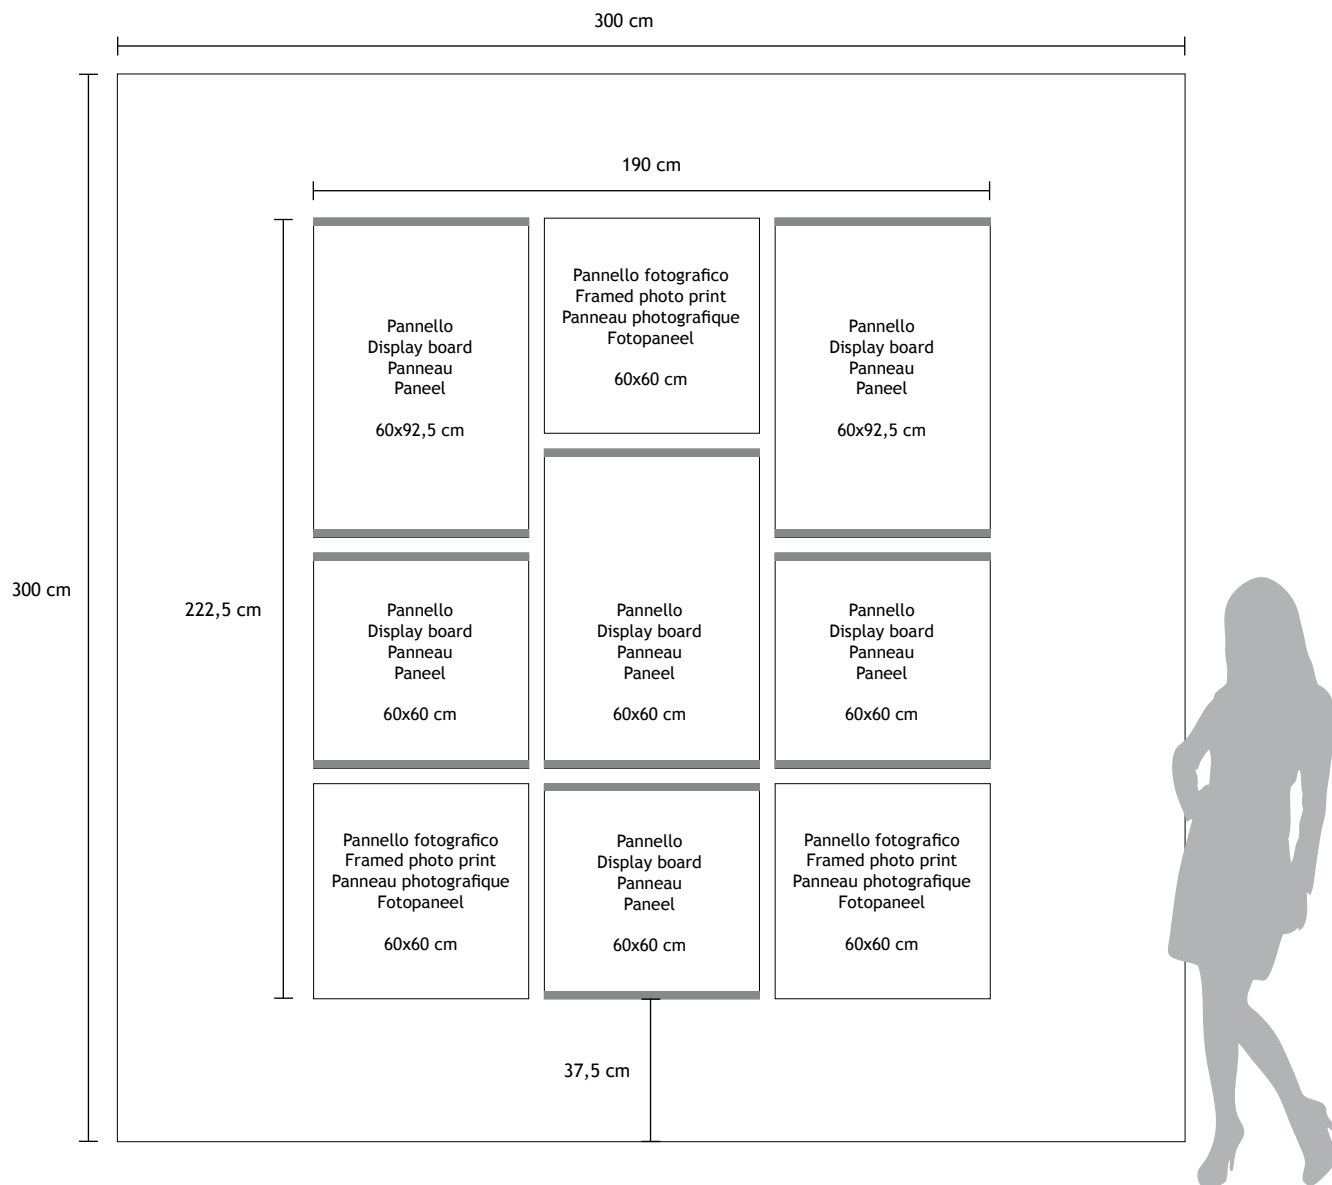

Die verschiedene Kombinationen von Paneelen und Fotos bilden schöne Effekte auf der Wände.

A

€ 505,00

B

€ 420,00

C

€ 495,00

D